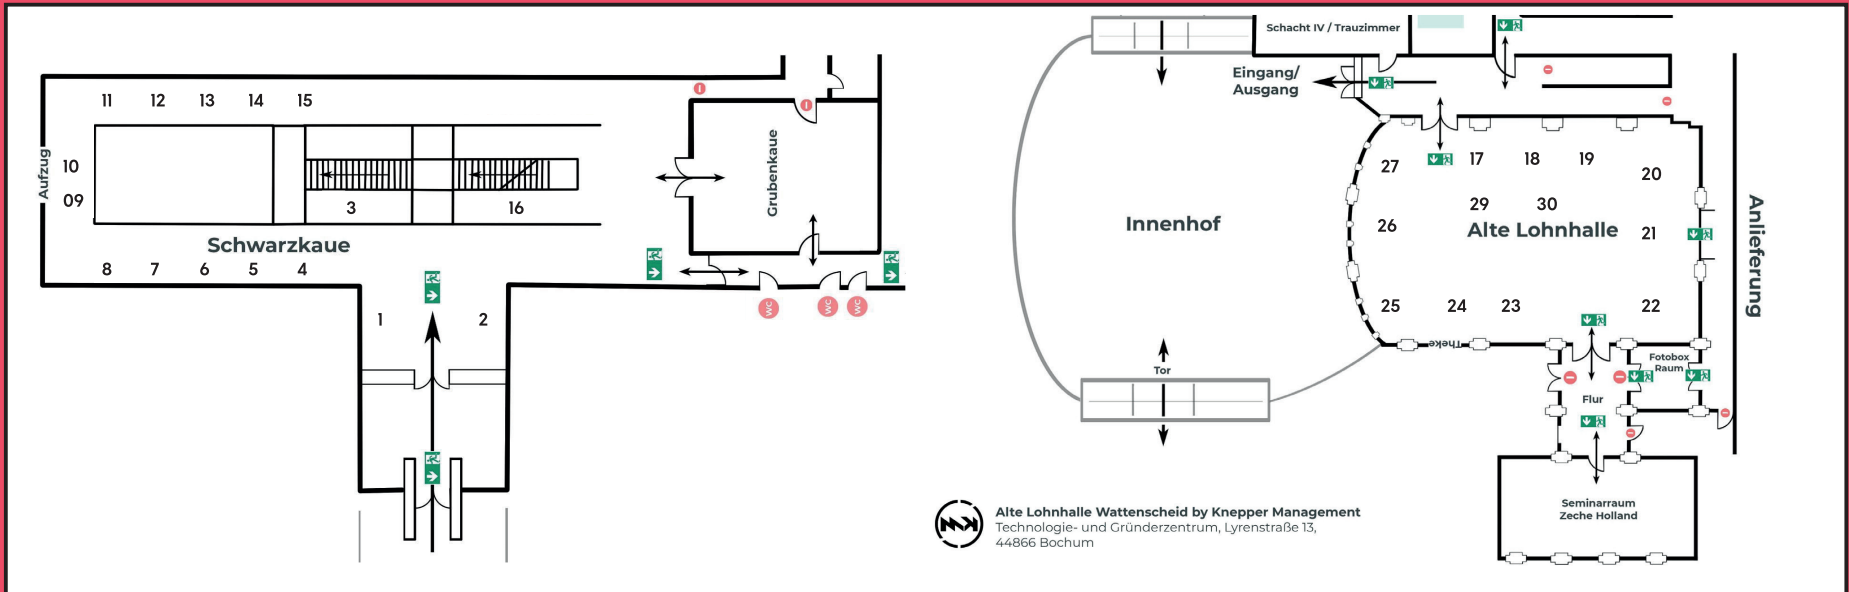

MESSE STANDPLAN

STEFAN W. BEERMANN))
 KOMMUNIKATIONSBERATER

IN KOOPERATION MIT

Alte Lohnhalle Wattenscheid by Knepper Management
 Technologie- und Gründerzentrum, Lyrenstraße 13,
 44866 Bochum

- | | |
|---|--|
| <ul style="list-style-type: none"> 1 SG Wattenscheid 09 - Infostand 2 CMS Senioren-Residenzen Bochum 3 Härtereie Reese Bochum GmbH. 4 DIG GmbH Rettung und Brandschutz 5 Karriereberatungsbüro der Bundeswehr 6 Keller Grundbau GmbH 7 Katholisches Klinikum und BIGEST 8 Fridolin Schneider GmbH 9 Maschinenfabrik Mönninghoff GmbH 10 Think about IT GmbH 11 Tepass Service AG & Co. KG 12 Gebr. Eickhoff Maschinenfabrik u. Eisengießerei GmbH 13 G + H ISOLIERUNG GmbH 14 BOGESTRA AG 15 Judith GmbH | <ul style="list-style-type: none"> 16 REWE Lenk GmbH 17 Getränke Hartmann GmbH 18 FC Gelsenkirchen Schalke 04 e.V. 19 LUEG AG & Co. KG 20 VBW Wohnen GmbH 21 Bochumer Verein Verkehrstechnik GmbH 22 Lidl Vertriebs GmbH & Co. KG 23 IKK classic 24 SEC Kältetechnik GmbH 25 Tiemeyer automobile GmbH & Co. KG 26 thyssenkrupp Steel Europe AG 27 MNOPLUS Marketing GmbH 28 BG Universitätsklinikum Bergmannsheil Bochum 29 USB Bochum GmbH 30 Sparkasse Bochum |
|---|--|